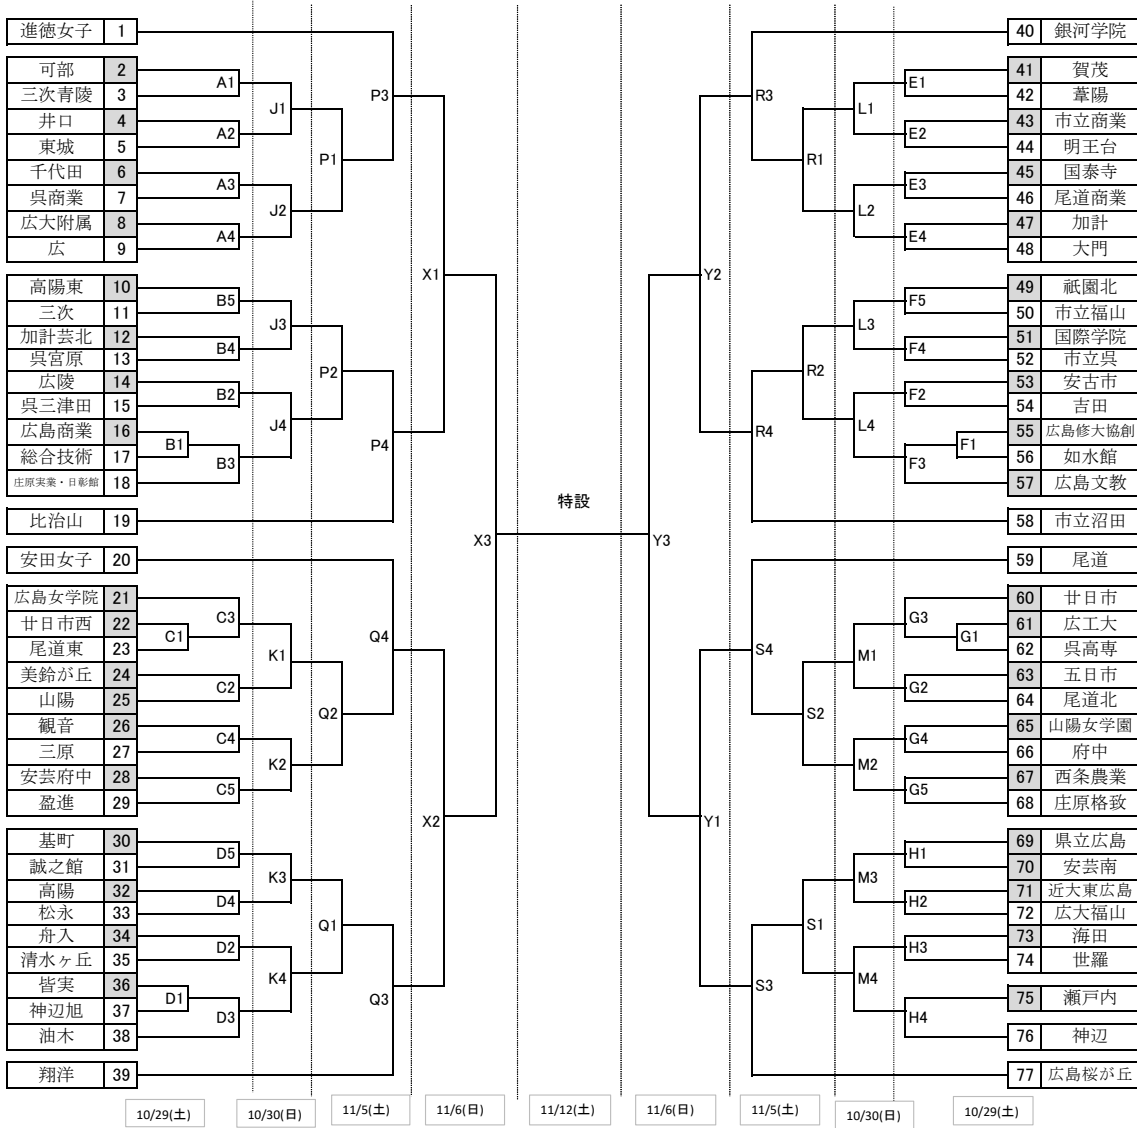

第75回全日本バレーボール高等学校選手権大会 広島県予選会（女子組み合わせ）

| 日 | 女子会場 | コート | 会場責任 | 競技責任 | 審判責任 | 入校 | 代表者会議 | 開館 | プロトコール | 試合間 | 入場設定時刻 |
|---------------|--------------------|-----|------|------|------|------|------------------|-------|--------|--------------|----------------------------------------------------------|
| 10月29日 (土) | 神辺旭 | C・D | 藤井 | 西川 | 大信 | 9:00 | 行 わ な い | 10:00 | 10:30 | 10分 連続20分 | 第3試合のチームは11:30入校 第4試合のチームは12:30入校 第5試合のチームは13:30入校 |
| | 葦陽 | E・H | 鳴本 | 坂根 | 関野 | | | | | | |
| | 吉田運動公園 | F・G | 土手 | 井上 | 石井 | | | | | | |
| | 三次 | A・B | 竹保 | 金尾 | 吉井 | | | | | | |
| 10月30日 (日) | 神辺旭 | J・K | 藤井 | | | | | | | | |
| | 吉田運動公園 | L・M | 土手 | | | | | | | | |
| 11月5日 (土) | 進徳女子 | P・Q | 小田 | | | | | | | | |
| | 加計体育館 | R・S | 門田 | | | | | | | | |
| 11月6日 (日) | 進徳女子 | X・Y | 小田 | | | 9:00 | 9:45 | 10:00 | 10:30 | | |
| 11月12日 (土) | 広島県立総合体育館 小アリーナ | 特設 | | | | 9:00 | 10:00 | 9:00 | 11:13 | 設定時刻 | |

【10/29(土)～11/6(日)】

◆ 審判・審判補助について

- ① 第一試合の審判・審判補助は第二試合の両チーム。
- ② 二試合目以降、審判は前の試合の両チーム、審判補助は前の試合の敗者チーム。

◆ 自チームの保護者観戦について

詳細については、別途、広島高体連HPで御連絡します。必ず御確認ください。

【11/5(土)】

◆ 会場設営等(加計体育館)について

第二試合の両チームでコート設営をお願いします。